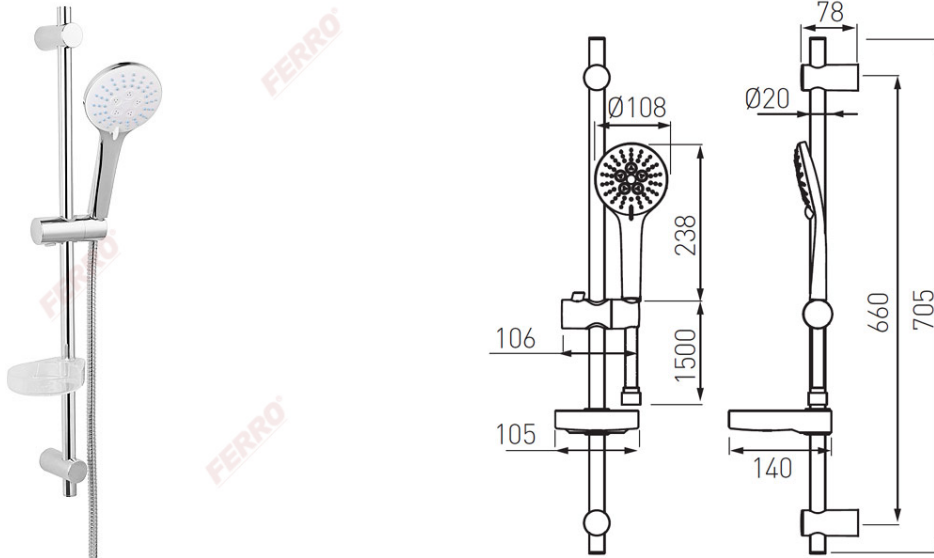

**Codas: N350B**

Nessa - dušo kompleksas

<https://www.ferro.it/product-4576-N350B.html>Individuali pakuotė: **1, su brūkšniu kodu mažmeninei prekybai**Kolektyvinė pakuotė: **8**

- 800 mm ilgio reguliuojamas dušo stovas
- 3 funkcijų dušo galvutė
- 108 mm skersmens dušo galvutė
- Ferro Easy Clean System - lengva pašalinti susidariusias kalkių nuosėdas
- 150 cm ilgio dušo žarna
- kūginė dušo žarnos veržlė
- skaidri muilinė
- reguliuojami dušo strypo tvirtinimo elementai - galimybė montuoti į esamas angas
- chromuotas