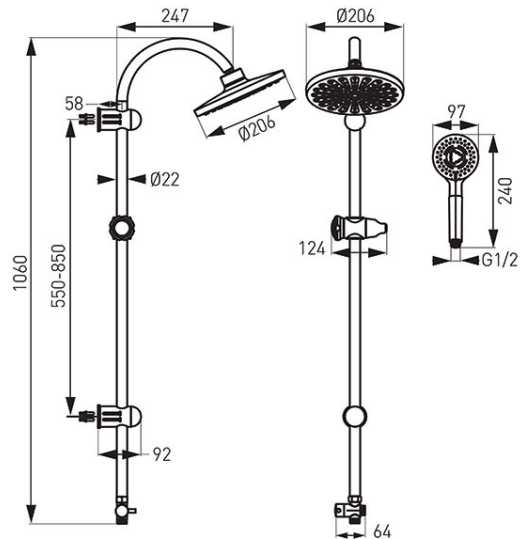

Codas: NP21

Rondo - dušo komplektas

<https://www.ferro.it/product-4560-NP21.html>Individuali pakuotė: **1, su brūkšniu kodu mažmeninei prekybai**Kolektyvinė pakuotė: **6**

- 1060 mm ilgio dušo stovas
- reguliuojamas atstumas tarp tvirtinimo elementų - galimybė montuoti į esamas angas
- 200 mm skersmens lietaus dušo galva
- 3 funkcijų dušo galvutė
- 100 mm skersmens dušo galvutė
- Easy Clean System - lengva pašalinti susidariusias kalkių nuosėdas
- metalinis funkcijų perjungėjas su keraminiu įdėklu
- 150 cm ilgio dušo žarna
- 70 cm ilgio jungiamoji žarna su G1/2 veržle - universalus prijungimas prie bet kurio vonios ar dušo maišytuvo
- chromuotas