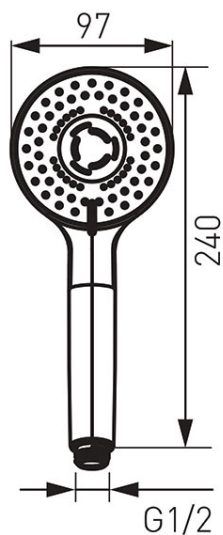

**Codas: S340**

Cortina - dušo galvutė

<https://www.ferro.lt/product-4507-S340.html>Individuali pakuotė: **1, su brūkšniu kodu mažmeninei prekybai**Kolektyvinė pakuotė: **20**

- 3 funkcijos: lietaus, masažo, mišrus srautai
- 97 mm skersmuo
- Ferro Easy Clean System - lengva pašalinti susidariusias kalkių nuosėdas
- chromuota