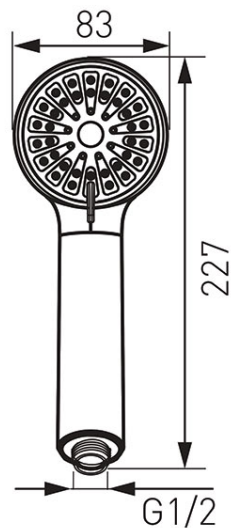

Codas: S330

Cortessa - dušo galvutė

<https://www.ferro.it/product-4506-S330.html>Individuali pakuotė: **1, su brūkšniu kodu mažmeninei prekybai**Kolektyvinė pakuotė: **20**

- 3 funkcijos: lietaus, masažo, mišrus srautai
- 83 mm skersmuo
- Ferro Easy Clean System - lengva pašalinti susidariusias kalkių nuosėdas
- chromuota