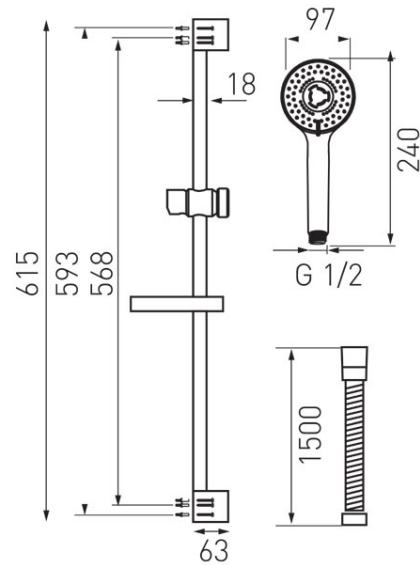

**Codas: N340****Tutti - dušo komplektas**

<https://www.ferro.it/product-4505-N340.html>

Individuali pakuotė: **1, su brūkšniu kodu mažmeninei prekybai**

Kolektyvinė pakuotė: **20**

- 615 mm ilgio reguliuojamas dušo stovas
- 3 funkcijų dušo galvutė: lietaus, masažo, sumaišytas srautai
- Ferro Easy Clean System - lengva pašalinti susidariusias kalkių nuosėdas
- 150 cm ilgio dušo žarna
- chromuota muilinė
- chromuotas