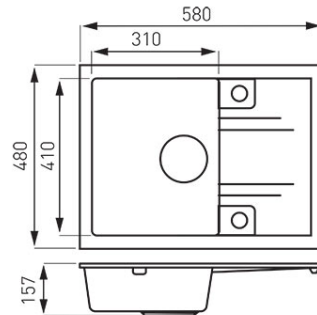

**Codas: DRGM48/58SA**

Mezzo II - Plautuvė 58x48 cm, smėlio spalvos

<https://www.ferro.it/product-4473-DRGM4858SA.html>

Individuali pakuotė: **1, su brūkšniu kodu mažmeninei prekybai**

Kolektyvinė pakuotė: -