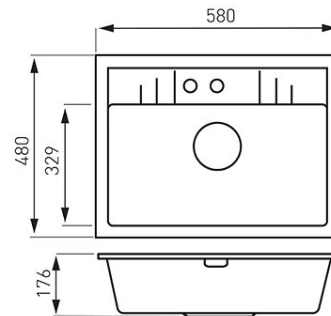

**Codas: DRGM1/48/58HA**

Mezzo II - Plautuvė 58x48 cm, grafito shine spalvos

<https://www.ferro.it/product-4471-DRGM14858HA.html>

Individuali pakuotė: **1, su brūkšniu kodu mažmeninei prekybai**

Kolektyvinė pakuotė: -