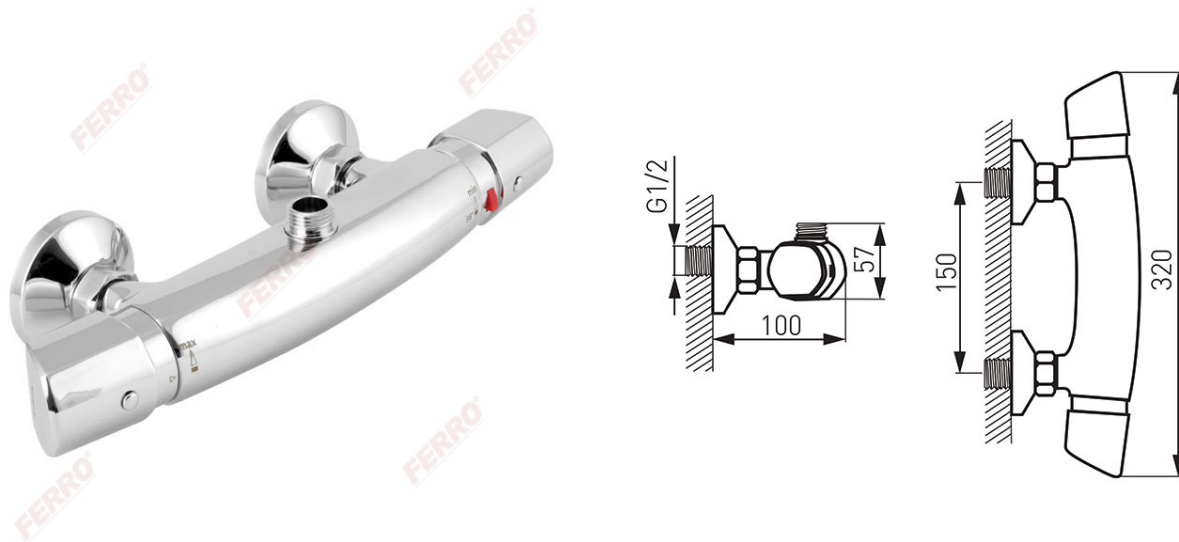

Codas: 57963/1.0

Metalia 57 - Termostatinis dušo maišytuvas su viršutiniu pajungimu

<https://www.ferro.lt/product-4467-5796310.html>

Individuali pakuotė: **1, su brūkšniu kodu mažmeninei prekybai**

Kolektyvinė pakuotė: **8**

- Termostatinė kasetė
- SafeStop 38°C - karšto vandens kontrolė
- Tvirtinamas prie sienos
- atstumas tarp pajungimų 150 ± 20 mm
- G1/2 jungtis
- be dušo komplekto
- chromuotas