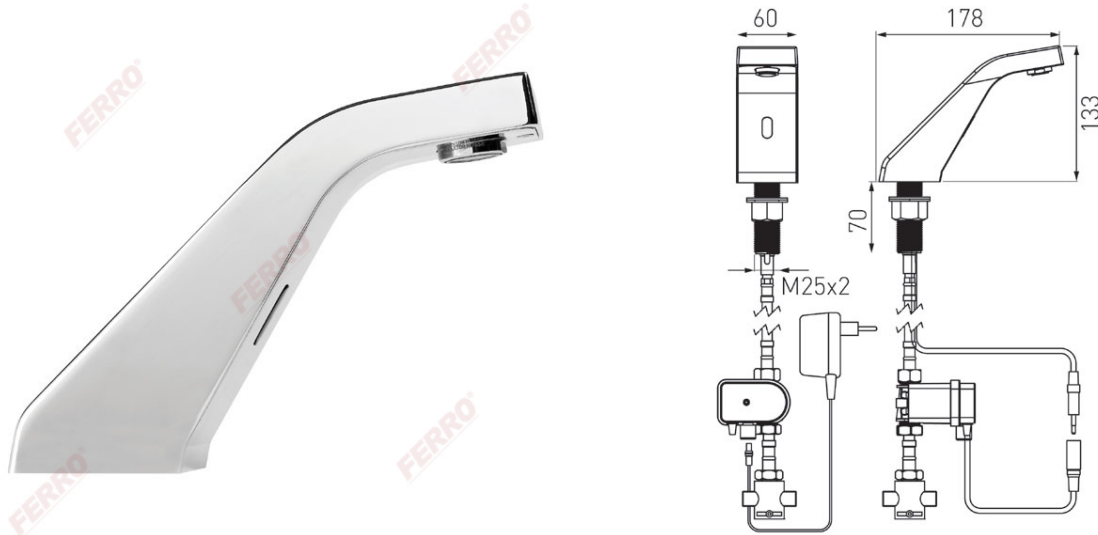

**Codas: BBB101SM**

Sirocco Sensor Power-Safe Pre-Mixed - Bekontaktis praustuvo maišytuvas

<https://www.ferro.it/product-4457-BBB101SM.html>Individuali pakotė: **1, su brūkšniu kodu mažmeninei prekybai**

- bekontaktis
- maitinimas: 230V/9V transformatorius, 9 V baterija (avarinis maitinimo šaltinis)
- jungtis vandeniui: 2x3/8" "GZ"
- maišytuvas: išorinis, mechaninis kartu su 3/8" x 1/2" žarnelėmis
- leistinas slėgis: 0,5 bar - 8,0 bar (7-116 PSI)
- vandens srautas: ~ 5,0 l/min (esant 3 barų dinaminiam slėgiui)
- srauto reguliatorius: M24x1 su reguliuojama vandens srauto kryptimi
- Gamykloje nustatytas jutiklio diapazonas: 180 mm
- jutiklio diapazonas: reguliuojamas 80-300 mm diapazone
- automatiškai išsijungia: po 90 sekundžių
- leistina vandens temperatūra: 70 ° C
- chromuotas
- nustatymų valdymas: naudojant nuotolinio valdymo pultelį RC01