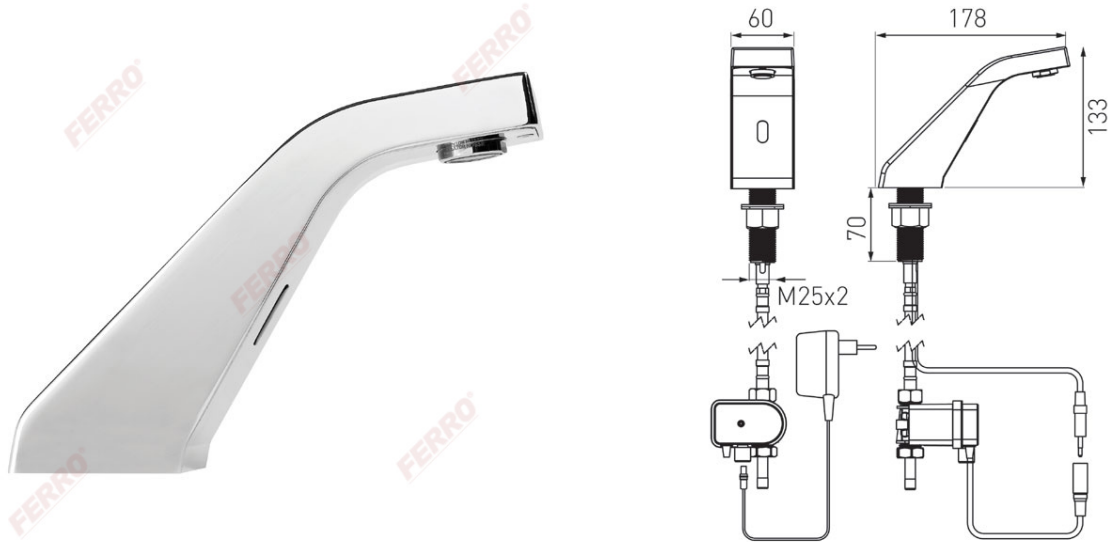

Codas: BBB101S**Sirocco Sensor Power-Safe - Bekontaktis praustuvo maišytuvas**

<https://www.ferro.lt/product-4456-BBB101S.html>

Individuali pakuotė: **1, su brūkšniu kodu mažmeninei prekybai**

- bekontaktis
- maitinimas: 230V/9V transformatorius, 9 V baterija (avarinis maitinimo šaltinis)
- jungtis vandeniui: 1 x 1/2 "GZ
- leistinas slėgis: 0,5 bar - 8,0 bar (7-116 PSI)
- vandens srautas: ~ 5,0 l/min (esant 3 barų dinaminiam slėgiui)
- srauto reguliatorius: M24x1 su reguliuojama vandens srauto kryptimi
- Gamykloje nustatytas jutiklio diapazonas: 180 mm
- jutiklio diapazonas: reguliuojamas 80-300 mm diapazone
- automatiškai išsijungia: po 90 sekundžių
- leistina vandens temperatūra: 70 ° C
- chromuotas
- rekomenduojami maišytuvai:
 - MM10 - mechaninis maišytuvas 3/8"
 - MT15B - 1/2" termostatinis maišytuvas
- nustatymų valdymas: naudojant nuotolinio valdymo pultelį RC01