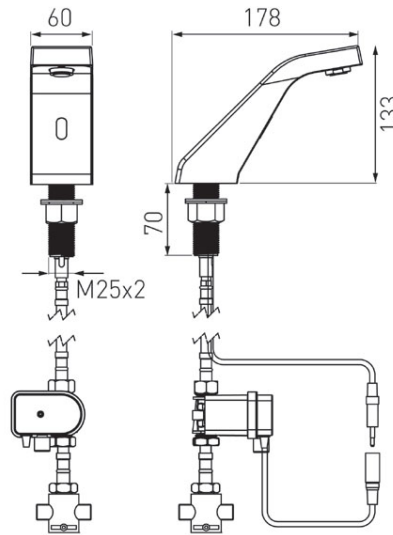

Codas: BBB101M**Sirocco Sensor Pre-mixed - Bekontaktis praustuvo maišytuvas**

<https://www.ferro.lt/product-4455-BBB101M.html>

Individuali pakuotė: **1, su brūkšniu kodu mažmeninei prekybai**

- bekontaktis
- šaltam arba mišriam vandeniui
- maitinimas: 9 V baterija
- jungtis vandeniui: 2x3/8" "GZ"
- maišytuvas: išorinis, mechaninis kartu su 3/8" x 1/2" žarnelėmis
- leistinas slėgis: 0,5 bar - 8,0 bar (7-116 PSI)
- vandens srautas: ~ 5,0 l/min (esant 3 barų dinaminiam slėgiui)
- srauto reguliatorius: M24x1 su reguliuojama vandens srauto kryptimi
- Gamykloje nustatytas jutiklio diapazonas: 180 mm
- jutiklio diapazonas: reguliuojamas 80-300 mm diapazone
- automatiškai išsijungia: po 90 sekundžių
- leistina vandens temperatūra: 70 ° C
- chromuotas
- nustatymų valdymas: naudojant nuotolinio valdymo pultelį RC01