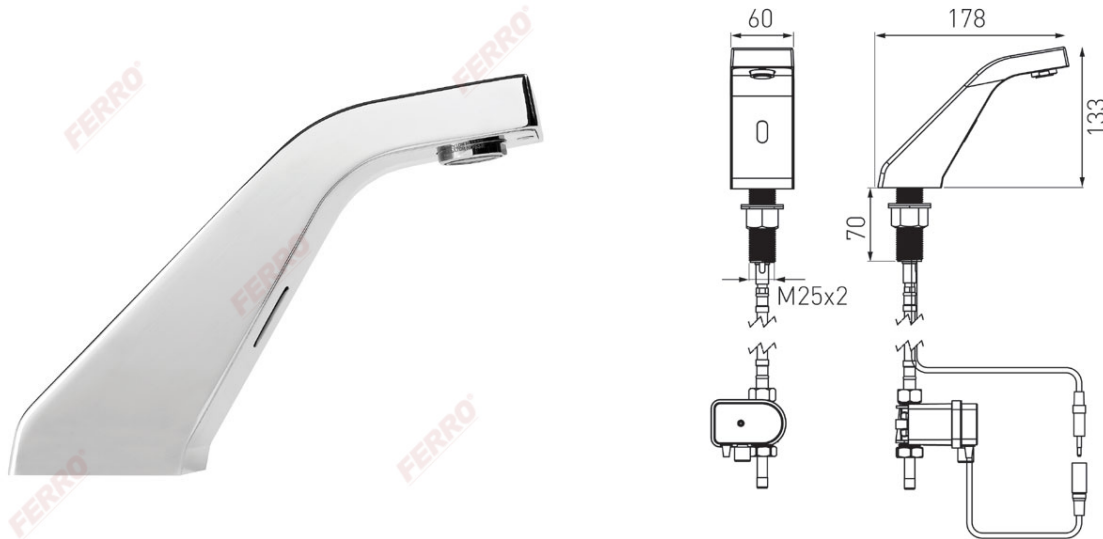

Codas: BBB101**Sirocco Sensor - Bekontaktis praustuvo maišytuvas**

<https://www.ferro.lt/product-4454-BBB101.html>

Individuali pakotė: **1, su brūkšniu kodu mažmeninei prekybai**

- bekontaktis
- šaltam arba mišriam vandeniui
- maitinimas: 9 V baterija
- jungtis vandeniui: 1 x 1/2 "GZ
- leistinas slėgis: 0,5 bar - 8,0 bar (7-116 PSI)
- vandens srautas: ~ 5,0 l/min (esant 3 barų dinaminiam slėgiui)
- srauto reguliatorius: M24x1 su reguliuojama vandens srauto kryptimi
- Gamykloje nustatytas jutiklio diapazonas: 180 mm
- jutiklio diapazonas: reguliuojamas 80-300 mm diapazone
- automatiškai išsijungia: po 90 sekundžių
- leistina vandens temperatūra: 70 ° C
- chromuotas
- rekomenduojami maišytuvai:
 - MM10 - mechaninis maišytuvas 3/8"
 - MT15B - 1/2" termostatinis maišytuvas
- nustatymų valdymas: naudojant nuotolinio valdymo pultelį RC01