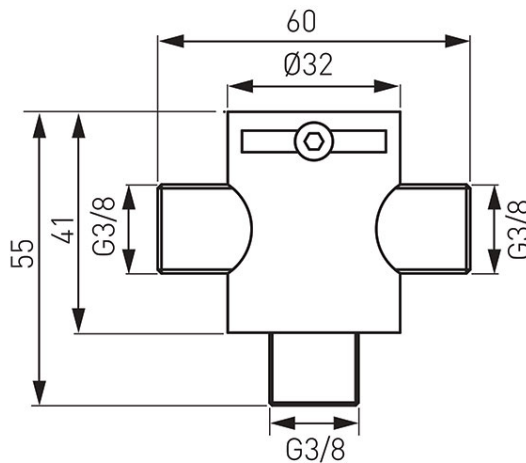

Codas: MM10

Mechaninis maišytuvas 3/8" bekontakčiams vandens maišytuvams

<https://www.ferro.lt/product-4453-MM10.html>

Individuali pakuotė: **1, su brūkšniu kodu mažmeninei prekybai**

Kolektyvinė pakuotė: **60**

- leistina vandens temperatūra: 90°C
- leistinas slėgis: 0,5 bar - 8,0 bar (7-116 PSI)
- jungtis vandens montavimui: 3 x 3/8 "GZ
- maišymo laipsnio reguliavimas: rankinis; nustatymų apsauga nuo atsitiktinių pakeitimų
- atbuliniai vožtuvai: 2 dalys (ant įvadų)
- sandarikliai: 2 vnt. su filtru (ant įvadų)