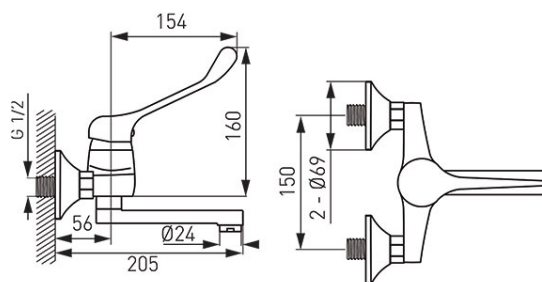

Codas: BVAM3

Vasto Medico - Tvirtinamas prie sienos praustuvo maišytuvas

<https://www.ferro.it/product-4436-BVAM3.html>

Individuali pakuotė: **1, su brūkšniu kodu mažmeninei prekybai**

Kolektyvinė pakuotė: -

- Keraminė kasetė
- M24x1 aeratorius
- atstumas tarp pajungimų 150 ± 20 mm
- pasukamas snapas - 150 mm
- G1/2 jungtis
- chromuotas