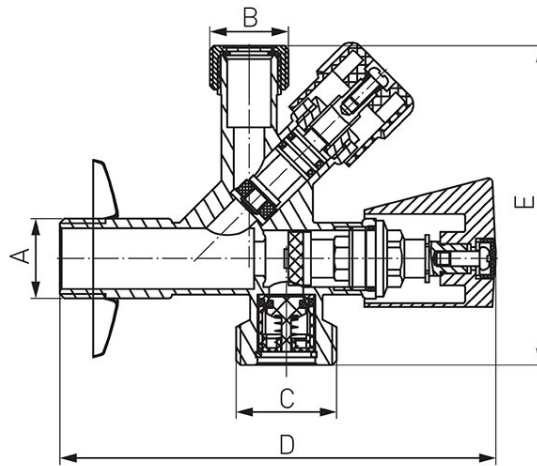

Codas: **CF51***

Prietaisinis kombinuotas ventilis

<https://www.ferro.it/product-4432-CF51.html>

- naudojimas: vanduo
- skalbimo mašinos ar indaplovės prijungimui
- atbulinis vožtuvas, įmontuotas į 3/4" jungtį
- maksimalus slėgis: 1,0 MPa (10 barų)
- maksimali momentinė temperatūra: 100°C

Kodas	Jungtis	A	B	C	D [mm]	E [mm]	Individuali pakuotė	Kolektyvinė pakuotė
CF5104	3/8"x1/2"x3/4" su jungtimi 10 mm skersmens variniui vamzdžiui	G1/2	G3/8	G3/4	114	84	1	24
CF5105	1/2"x1/2"x3/4"	G1/2	G1/2	G3/4	114	84	1	24