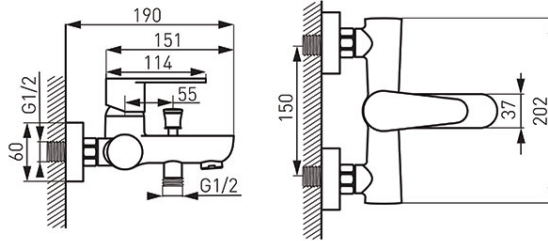

Codas: BAG1

Algeo - Vonios maišytuvas

<https://www.ferro.it/product-4424-BAG1.html>Individuali pakuotė: **1, su brūkšniu kodu mažmeninei prekybai**Kolektyvinė pakuotė: **12**

- keraminė kasetė
- automatinis vonios/dušo perjungėjas su užraktu
- M24x1 aeratorius
- atstumas tarp pajungimų 150 ± 20 mm
- be dušo komplekto
- chromuotas