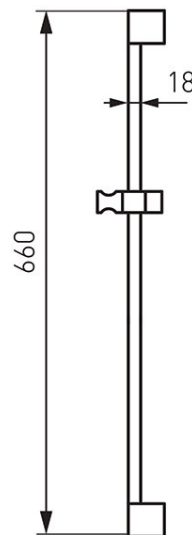

**Codas: RAIL1.0**

RAIL reguliuojamas dušo stovas

<https://www.ferro.lt/product-4423-RAIL10.html>Individuali pakuotė: **1, su brūkšniu kodu mažmeninei prekybai**Kolektyvinė pakuotė: **25**

- RAIL reguliuojamas dušo stovas
- ilgis 660 mm
- skersmuo 18 mm
- chromuotas