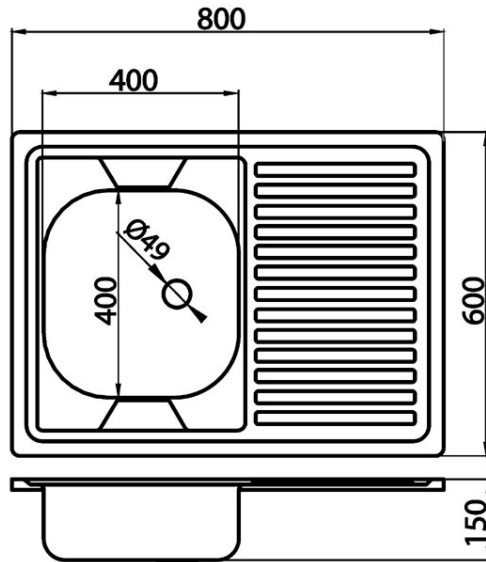

Codas: DR60/80PTS.H

Nerūdijančio plieno plautuvė 60x80 cm, rifliuotas paviršius

<https://www.ferro.lt/product-4422-DR6080PTSH.html>

Individuali pakuotė: **1, su brūkšniu kodu mažmeninei prekybai**

Kolektyvinė pakuotė: **10**

- su nusausinimo dalimi dešinėje
- sifonas NSP45
- uždedama
- su perbėgimu