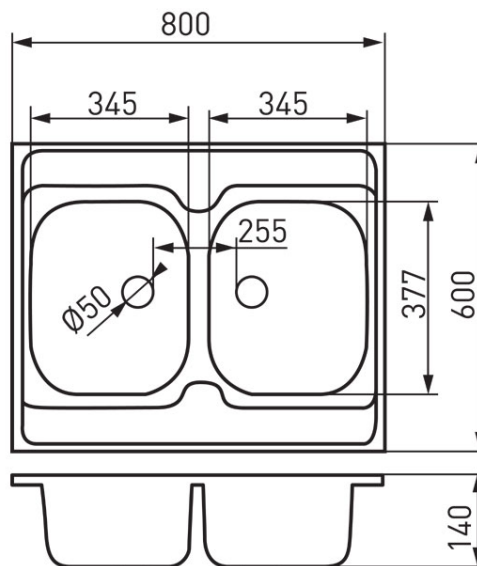

**Codas: DR60/80DTS.H**

Nerūdijančio plieno plautuvė, dviguba 60x80 cm, rifliuotas paviršius

<https://www.ferro.lt/product-4420-DR6080DTS.H.html>

Individuali pakuotė: **1, su brūkšniu kodu mažmeninei prekybai**

Kolektyvinė pakuotė: **8**

- sifonas NSP22
- uždedama
- su perbėgimu