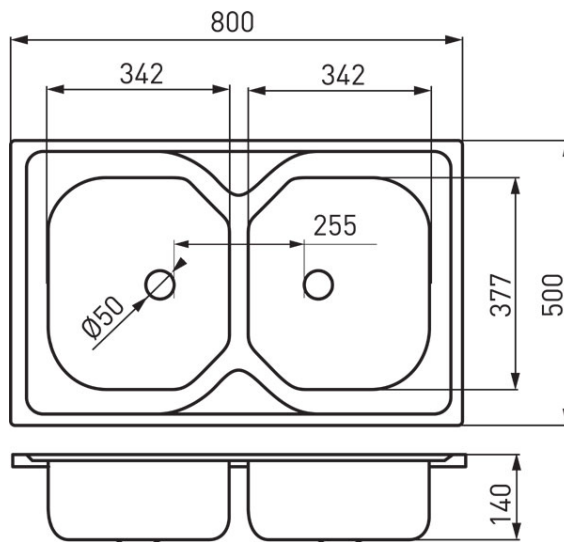

**Codas: DR50/80DTS.H**

Nerūdijančio plieno plautuvė, dviguba 50x80 cm, rifliuotas paviršius

<https://www.ferro.lt/product-4419-DR5080DTS.H.html>

Individuali pakuotė: **1, su brūkšniu kodu mažmeninei prekybai**

Kolektyvinė pakuotė: **8**

- sifonas NSP22
- uždedama
- su perbėgimu