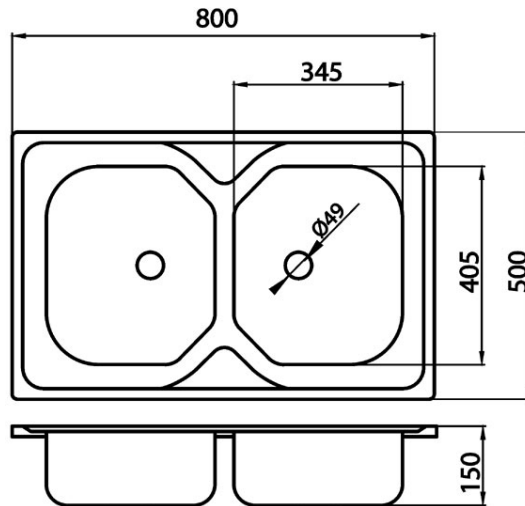

Codas: DR50/80TS.H

Nerūdijančio plieno plautuvė, dviguba 50x80 cm, rifliuotas paviršius

<https://www.ferro.lt/product-4416-DR5080TSH.html>

Individuali pakuotė: **1, su brūkšniu kodu mažmeninei prekybai**

Kolektyvinė pakuotė: **15**

- sifonas NSP22
- įleidžiama
- su perbėgimu