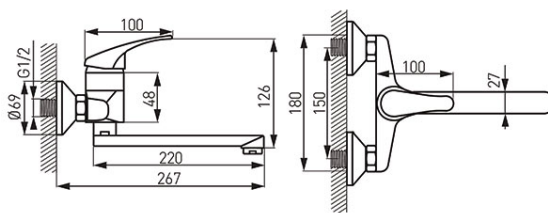

Codas: BBC5

Basic - Praustuvo maišytuvas

<https://www.ferro.lt/product-4404-BBC5.html>Individuali pakuotė: **1, su brūkšniu kodu mažmeninei prekybai**Kolektyvinė pakuotė: **12**

- keraminė kasetė
- tvirtinamas prie sienos
- M24x1 aeratorius
- atstumas tarp pajungimų 150 ± 20 mm
- pasukamas snapas
- chromuotas