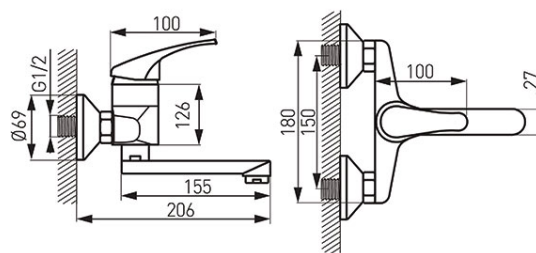

Codas: BBC3

Basic - Praustuvo maišytuvas

<https://www.ferro.lt/product-4402-BBC3.html>Individuali pakuotė: **1, su brūkšniu kodu mažmeninei prekybai**Kolektyvinė pakuotė: **12**

- keraminė kasetė
- tvirtinamas prie sienos
- M24x1 aeratorius
- atstumas tarp pajungimų 150 ± 20 mm
- pasukamas snapas
- chromuotas