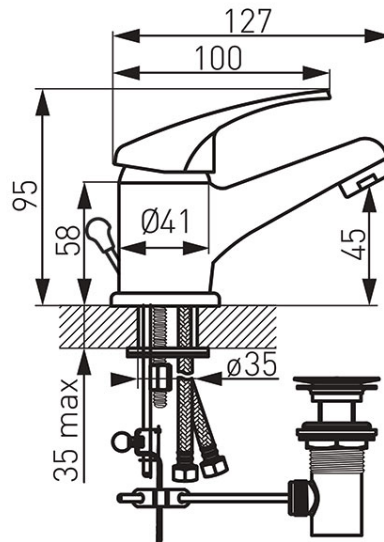

Codas: BBC2

Basic - Praustuvo maišytuvas

<https://www.ferro.lt/product-4401-BBC2.html>Individuali pakuotė: **1, su brūkšniu kodu mažmeninei prekybai**Kolektyvinė pakuotė: **12**

- keraminė kasetė
- su automatiniu dugno vožtuvu G5/4
- M24x1 aeratorius
- komplekte lanksčios jungtys G3/8 - M10x1
- chromuotas