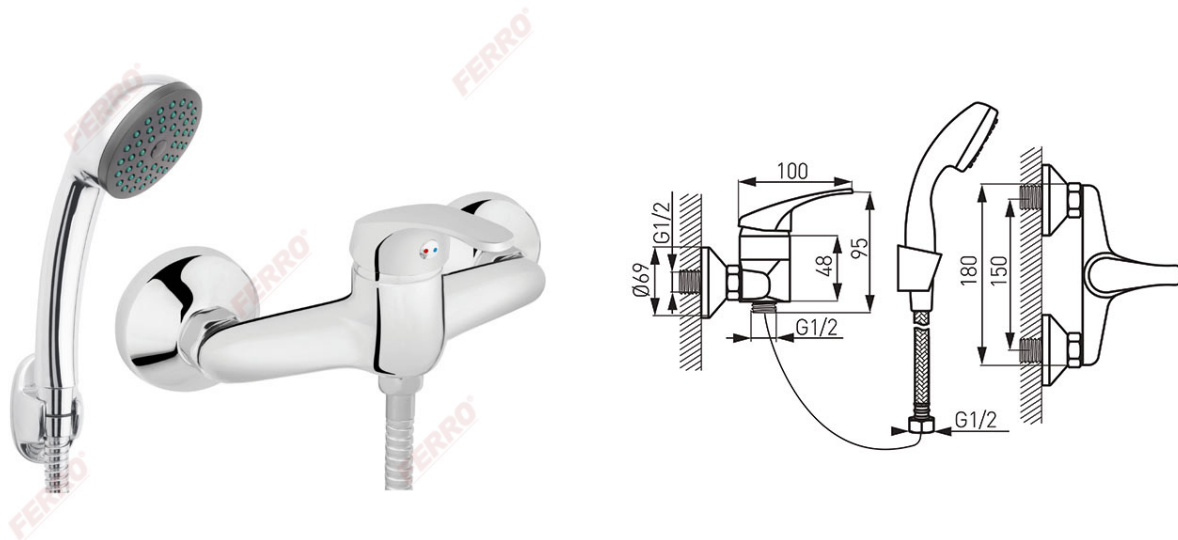

Codas: BBC77

Basic - Dušo maišytuvas

<https://www.ferro.it/product-4400-BBC77.html>Individuali pakuotė: **1, su brūkšniu kodu mažmeninei prekybai**Kolektyvinė pakuotė: **12**

- su dušo komplektu
- keraminė kasetė
- tvirtinamas prie sienos
- atstumas tarp pajungimų 150 ± 20 mm
- G1/2 jungtis
- chromuotas