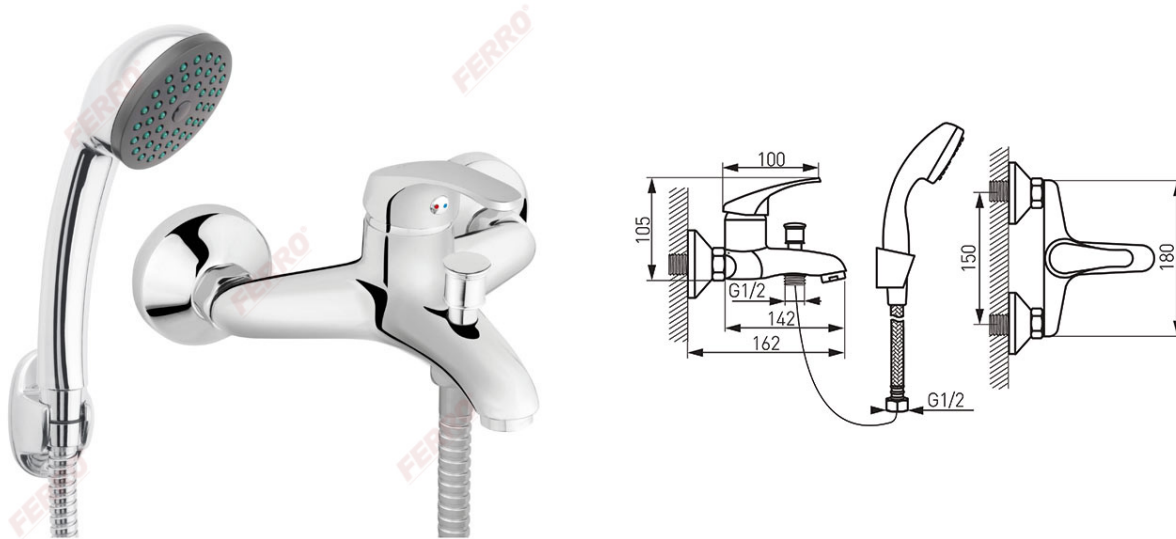

**Codas: BBC11**

Basic - Vonios maišytuvas

<https://www.ferro.lt/product-4399-BBC11.html>Individuali pakuotė: **1, su brūkšniu kodu mažmeninei prekybai**Kolektyvinė pakuotė: **12**

- Keraminė kasetė
- automatinis vonios/dušo perjungėjas su užraktu
- M24x1 aeratorius
- atstumas tarp pajungimų  $150 \pm 20$  mm
- su dušo komplektu
- chromuotas