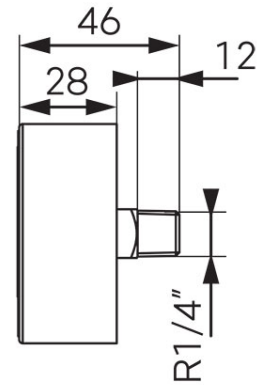

Codas: M6306A

Ašinis manometras 6 barų, 63 mm, 1/4"

<https://www.ferro.it/product-4390-M6306A.html>

Individuali pakuotė: **1, su brūkšniu kodu mažmeninei prekybai**

Kolektyvinė pakuotė: **150**

- korpusas: didelio atsparumo ABS
- dangtelis: medžiaga atspari įtrūkimams
- ciferblatas: miltelinio būdu dažytas aliuminis
- slėgio elementas: Bourdon spyruoklinis manometras pagamintas iš vario lydinio
- tikslumo klasė: 2,5
- ciferblato skersmuo: 63 mm
- diapazonas: 0-6 bar
- jungtis: 1/4 colio gale