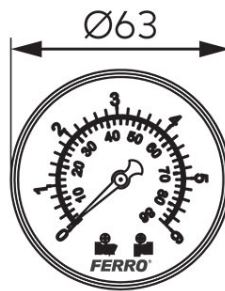

Codas: M6306A

Ašinis manometras 6 barų, 63 mm, 1/4"

<https://www.ferro.it/product-4390-M6306A.html>

Individuali pakuotė: **1, su brūkšniu kodu mažmeninei prekybai**

Kolektyvinė pakuotė: **150**

- korpusas: didelio atsparumo ABS
- dangtelis: medžiaga atspari įtrūkimams
- ciferblatas: miltelinio būdu dažytas aliuminis
- slėgio elementas: Bourdon spyruoklinis manometras pagamintas iš vario lydinio
- tikslumo klasė: 2,5
- ciferblato skersmuo: 63 mm
- diapazonas: 0-6 bar
- jungtis: 1/4 colio gale