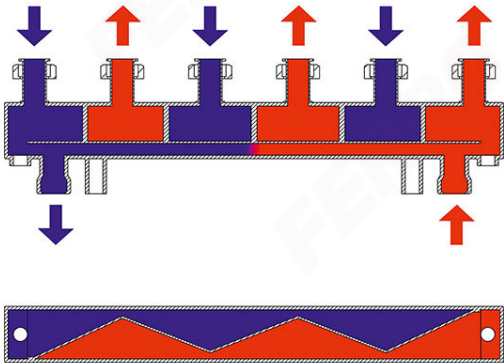

Codas: RSHI

Hidraulinė mova

<https://www.ferro.lt/product-4382-RSHI.html>

Individuali pakuotė: **1, su brūkšniu kodu mažmeninei prekybai**

Kolektyvinė pakuotė: -

- viršutinė - kilnojamoji 6/4" jungtis
- apatinė GZ 6/4" jungtis plokščiai tarpinei
- srautas 3 m3/h

Kodas	Pajungimai	Individuali pakuotė	Kolektyvinė pakuotė
RSHI02	2	1	-
RSHI03	3	1	-