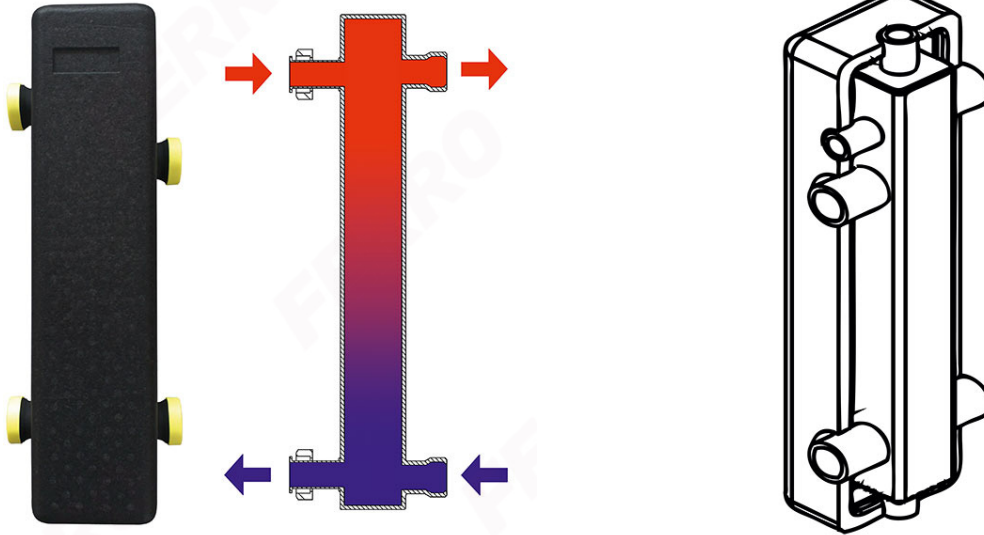

Codas: SHI

Hidraulinis separatorius su šilumos izoliacija

<https://www.ferro.lt/product-4381-SHI.html>Individuali pakuotė: **1, su brūkšniu kodu mažmeninei prekybai**

Kolektyvinė pakuotė: -

- GZ 6/4" jungtis plokščiai tarpinei

Kodas	Srautas	Individuali pakuotė	Kolektyvinė pakuotė
SHI30	3 m ³ /h	1	-
SHI45	4,5 m ³ /h	1	-