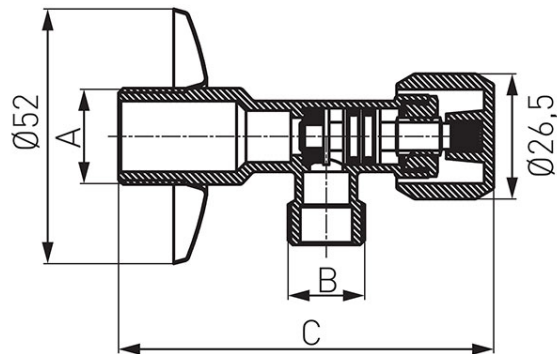

**Codas: Z12\*G**

Kampinis ventilis

<https://www.ferro.it/product-4357-Z12G.html>

- naudojimas: vanduo
- maksimalus slėgis: 1,0 MPa (10 barų)
- maksimali momentinė temperatūra: 100°C

Kodas	Jungtis	A	B	C [mm]	Individuali pakuotė	Kolektyvinė pakuotė
Z1238G	1/2"x3/8"	G1/2	G3/8	78,5	1	100
Z1212G	1/2"x1/2"	G1/2	G1/2	78,5	1	100
Z1234G	1/2"x3/4"	G1/2	G3/4	78,5	1	100