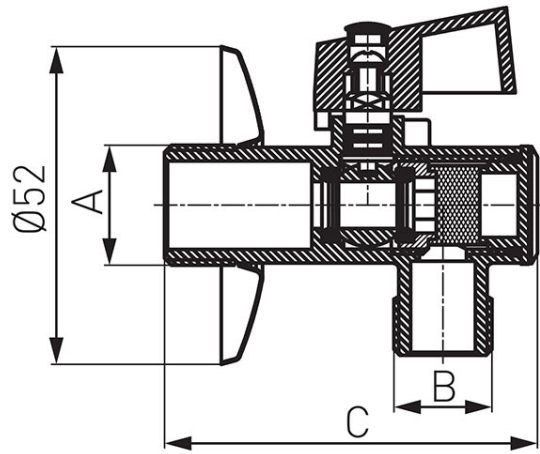

Codas: Z12*KF

Rutulinis kampinis ventilis

<https://www.ferro.it/product-4356-Z12KF.html>

- naudojimas: vanduo
- maksimalus slėgis: 1,0 MPa (10 barų)
- maksimali momentinė temperatūra: 100°C

| Kodas | Jungtis | A | B | C [mm] | Individuali pakuotė | Kolektyvinė pakuotė |
|---------|-----------|------|------|--------|---------------------|---------------------|
| Z1238KF | 1/2"x3/8" | G1/2 | G3/8 | 63 | 1 | 100 |
| Z1212KF | 1/2"x1/2" | G1/2 | G1/2 | 63 | 1 | 100 |
| Z1234KF | 1/2"x3/4" | G1/2 | G3/4 | 63 | 1 | 100 |