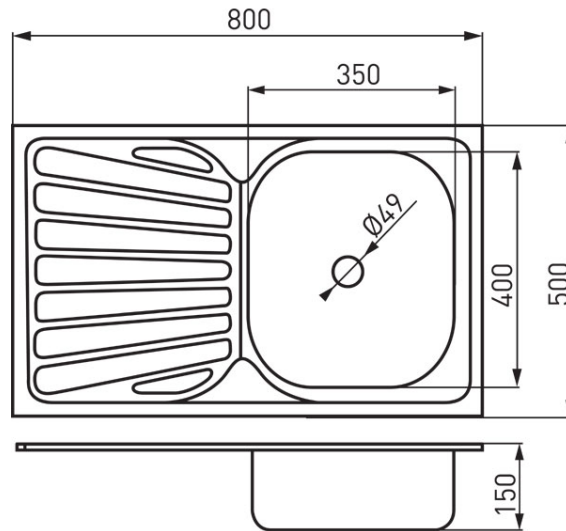

**Codas: DR50/80AL.H**

Nerūdijančio plieno plautuvė 50x80 cm, lygus paviršius

<https://www.ferro.lt/product-4349-DR5080ALH.html>

Individuali pakuotė: **1, su brūkšniu kodu mažmeninei prekybai**

Kolektyvinė pakuotė: **10**

- su nusausinimo dalimim dešinėje
- sifonas NSP45
- uždedama
- su perbėgimu