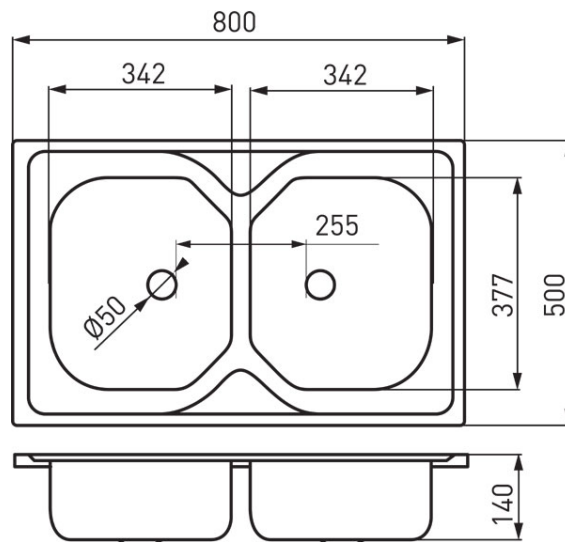

**Codas: DR50/80D.H**

Nerūdijančio plieno plautuvė, dviguba 50x80 cm, lygus paviršius

<https://www.ferro.lt/product-4348-DR5080DH.html>

Individuali pakuotė: **1, su brūkšniu kodu mažmeninei prekybai**

Kolektyvinė pakuotė: **8**