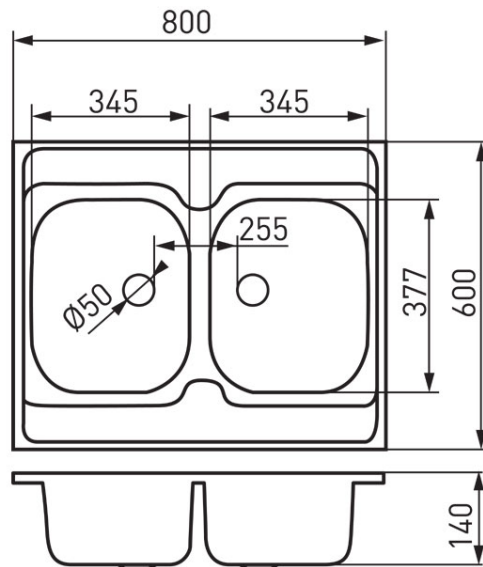

**Codas: DR60/80D.H**

Nerūdijančio plieno plautuvė, dviguba 60x80 cm, lygus paviršius

<https://www.ferro.lt/product-4347-DR6080DH.html>

Individuali pakuotė: **1, su brūkšniu kodu mažmeninei prekybai**

Kolektyvinė pakuotė: **8**