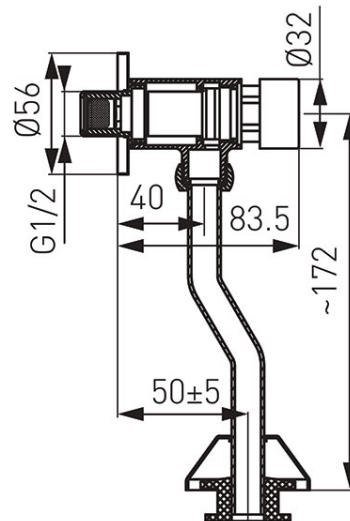

**Codas: Z211****Presstige - Automatinio išsijungimo pisoaro maišytuvas**

<https://www.ferro.it/product-4298-Z211.html>

- gamykloje nustatytas išsijungimo laikas:  $\sim 8$  sek. (esant 1 baro dinaminiam slėgiui)
- išsijungimo laikas: reguliuojamas nuo 1 iki 15 sek. (esant 1 baro dinaminiam slėgiui)
- gamykloje nustatytas vandens srautas:  $\sim 0,9$  l/ciklas
- vandens srautas: reguliuojamas intervale nuo 0,1 iki 2,0 l per ciklą (esant 1 baro dinaminiam slėgiui)
- leistina vandens temperatūra:  $25^{\circ}\text{C}$
- rekomenduojamas dinaminis slėgis: 0,1-0,4 MPa (1-4 barai)
- jungtis vandens montavimui:  $\times 1/2''$  GZ
- chromuotas