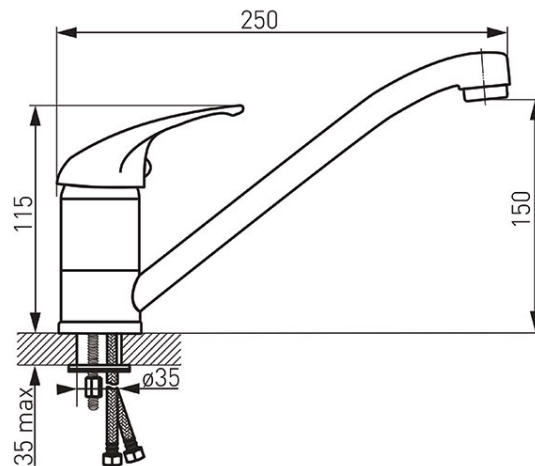

Codas: 55092.0

Metalia 55 - Praustuvo/plautuvės maišytuvas

<https://www.ferro.lt/product-4296-550920.html>Individuali pakuotė: **1, su brūkšniu kodu mažmeninei prekybai**Kolektyvinė pakuotė: **20**

- šaltam vandeniui
- keraminė kasetė
- M24x1 aeratorius
- pasukamas snapas
- komplekte lanksčios jungtys G3/8 - M10x1
- chromuotas