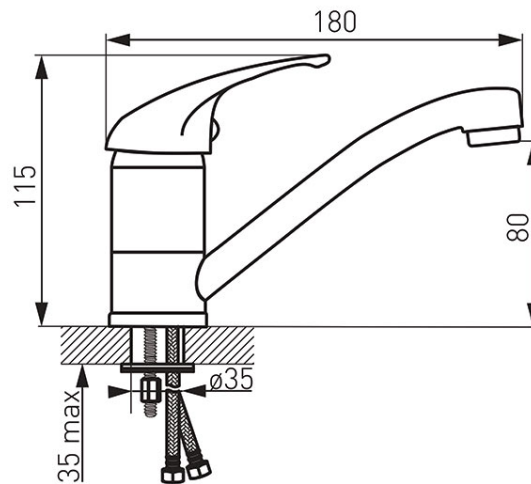

**Codas: 55097.0**

Metalia 55 - Praustuvo/plautuvės maišytuvas

<https://www.ferro.lt/product-4295-550970.html>Individuali pakuotė: **1, su brūkšniu kodu mažmeninei prekybai**Kolektyvinė pakuotė: **20**

- šaltam vandeniui
- keraminė kasetė
- M24x1 aeratorius
- pasukamas snapas
- komplekte lanksčios jungtys G3/8 - M10x1
- chromuotas