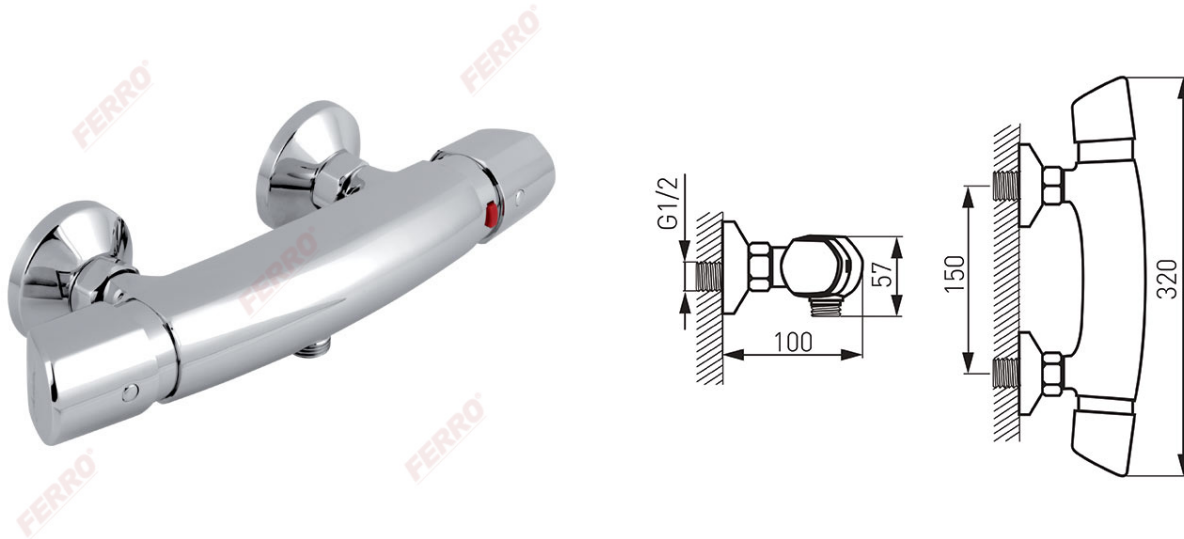

Codas: 57961/1.0**Metalia 57 - Termostatinis dušo maišytuvas**

<https://www.ferro.lt/product-4284-5796110.html>

Individuali pakuotė: **1, su brūkšniu kodu mažmeninei prekybai**

Kolektyvinė pakuotė: **8**

- termostatinė kasetė
- Safe Stop 38°C - karšto vandens kontrolė
- tvirtinamas prie sienos
- atstumas tarp pajungimų 150 ± 20 mm
- G1/2 jungtis
- be dušo komplekto
- chromuotas