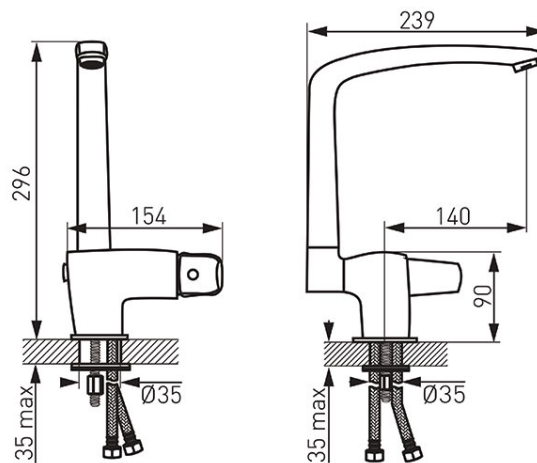

Codas: 57115.0

Metalia 57 - Virtuvinis maišytuvas

<https://www.ferro.lt/product-4282-571150.html>Individuali pakuotė: **1, su brūkšniu kodu mažmeninei prekybai**Kolektyvinė pakuotė: **6**

- dvipusis snapas su užraktu - siūloma montuoti ant kriauklės, esančios po langu
- keraminė kasetė
- M24x1 aeratorius
- pasukamas snapas
- komplekte lanksčios jungtys G3/8 - M10x1
- chromuotas