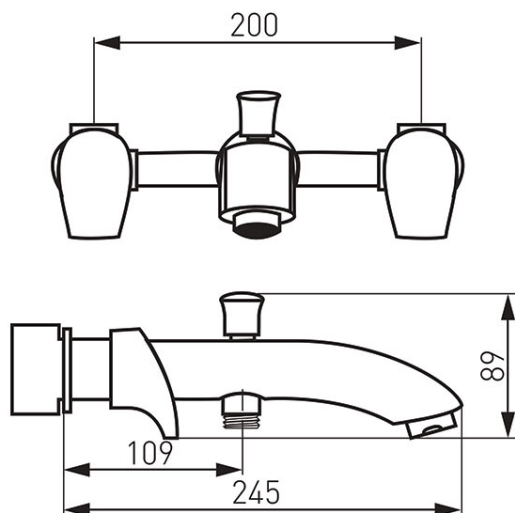

Codas: 57220.0**Metalia 57 - Potinkinis vonios maišytuvas**<https://www.ferro.lt/product-4281-572200.html>Individuali pakuotė: **1, su brūkšniu kodu mažmeninei prekybai**Kolektyvinė pakuotė: **6**

- su dušo komplektu
- keraminė kasetė
- automatinis vonios/dušo perjungėjas
- M28x1 aeratorius
- chromuotas