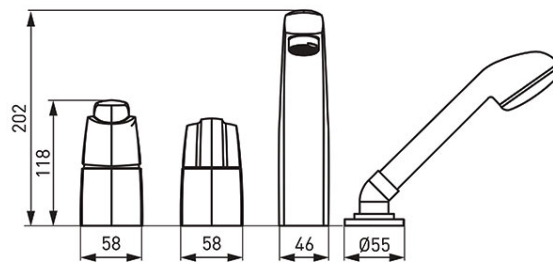

Codas: 56345.0

Metalia 56 - Į vonios kraštą montuojamas vonios maišytuvas su dušo komplektu

<https://www.ferro.lt/product-4279-563450.html>Individuali pakuotė: **1, su brūkšniu kodu mažmeninei prekybai**Kolektyvinė pakuotė: **6**

- Keraminė kasetė FerroClick
- vonios/dušo funkcijų perjungėjas
- ištraukiama dušo rankena
- M28x1 aeratorius
- komplekte prijungimo žarnos G1/2x1/2x400 mm
- montuojamas į vonios kraštą
- chromuotas