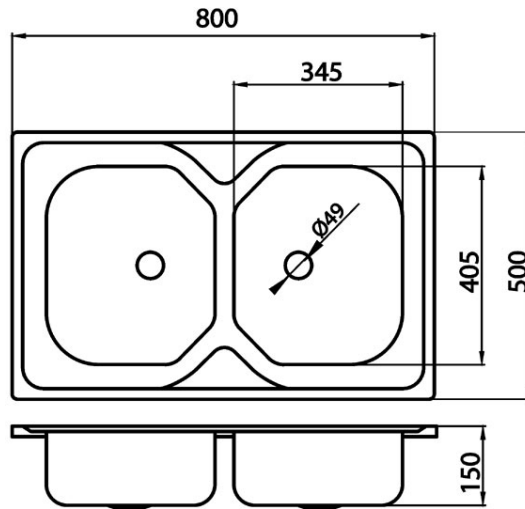

**Codas: DR50/80.H**

Nerūdijančio plieno plautuvė, dviguba 50x80 cm, lygus paviršius

<https://www.ferro.lt/product-4272-DR5080H.html>

Individuali pakuotė: **1, su brūkšniu kodu mažmeninei prekybai**

Kolektyvinė pakuotė: **15**

- sifonas NSP22
- įleidžiama
- su perbėgimu