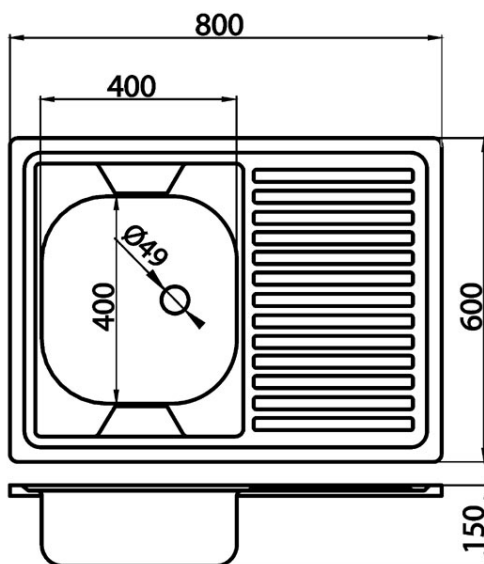

Codas: DR60/80P.H

Nerūdijančio plieno plautuvė 60x80 cm, lygus paviršius

<https://www.ferro.lt/product-4271-DR6080PH.html>

Individuali pakuotė: **1, su brūkšniu kodu mažmeninei prekybai**

Kolektyvinė pakuotė: **10**

- su nusausinimo dalimi dešinėje
- sifonas NSP45
- uždedama
- su perbėgimu