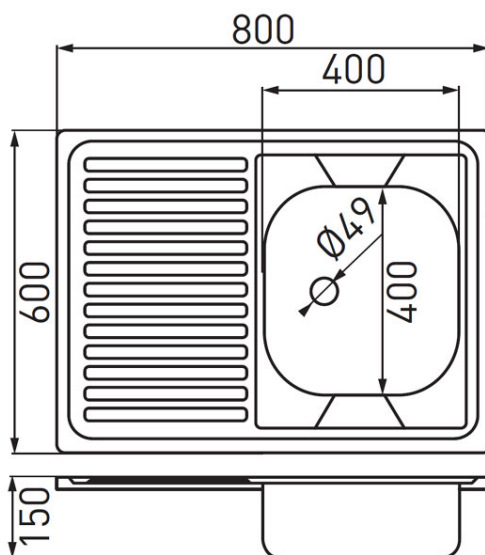

**Codas: DR60/80L.H**

Nerūdijančio plieno plautuvė 60x80 cm, lygus paviršius

<https://www.ferro.lt/product-4270-DR6080LH.html>

Individuali pakuotė: **1, su brūkšniu kodu mažmeninei prekybai**

Kolektyvinė pakuotė: **10**

- su nusausinimo dalimim kairėje
- sifonas NSP45
- uždedama
- su perbėgimu