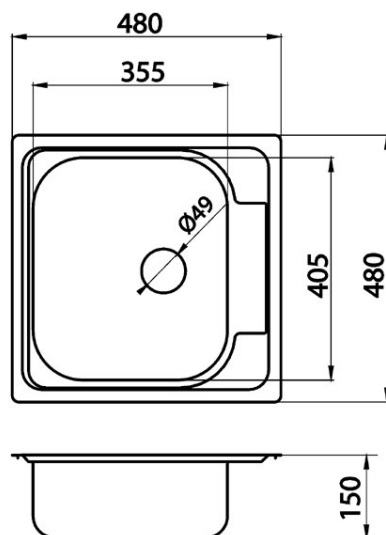

Codas: DR48/48TS.H

Nerūdijančio plieno plautuvė 48x48 cm, rifliuotas paviršius

<https://www.ferro.lt/product-4263-DR4848TSH.html>

Individuali pakuotė: **1, su brūkšniu kodu mažmeninei prekybai**

Kolektyvinė pakuotė: **12**