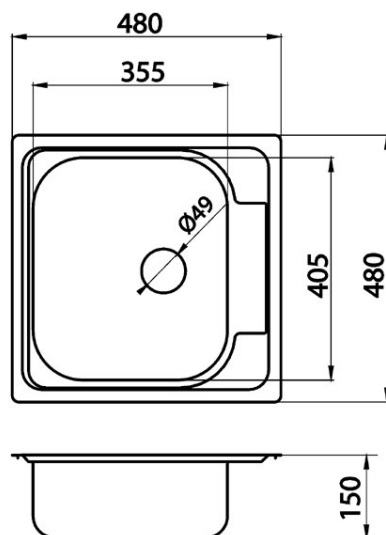

Codas: DR48/48.H

Nerūdijančio plieno plautuvė 48x48 cm, lygus paviršius

<https://www.ferro.lt/product-4262-DR4848H.html>

Individuali pakuotė: **1, su brūkšniu kodu mažmeninei prekybai**

Kolektyvinė pakuotė: **12**