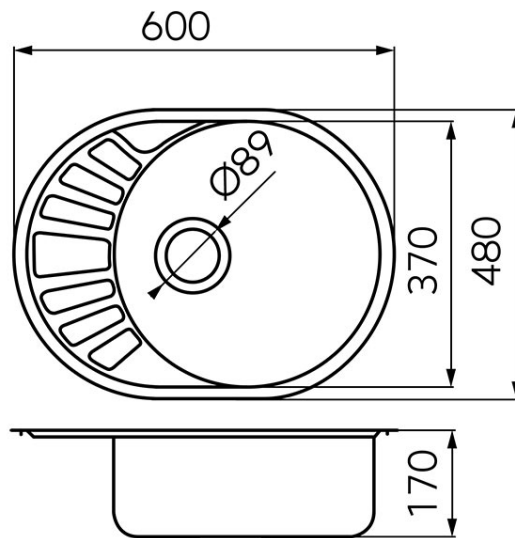

**Codas: DR45/58TS.H**

Nerūdijančio plieno plautuvė 48x58 cm, rifliuotas paviršius

<https://www.ferro.lt/product-4261-DR4558TSH.html>

Individuali pakuotė: **1, su brūkšniu kodu mažmeninei prekybai**

Kolektyvinė pakuotė: **10**

- su nusausinimo dalimi
- sifonas NSP50
- įleidžiama
- su perbėgimu