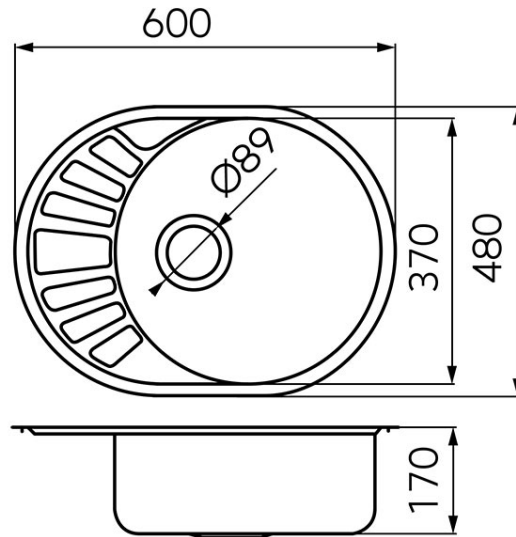

**Codas: DR45/58.H**

Nerūdijančio plieno plautuvė 48x58 cm, lygus paviršius

<https://www.ferro.lt/product-4260-DR4558H.html>

Individuali pakuotė: **1, su brūkšniu kodu mažmeninei prekybai**

Kolektyvinė pakuotė: **12**

- su nusausinimo dalimi
- sifonas NSP50
- įleidžiama
- su perbėgimu