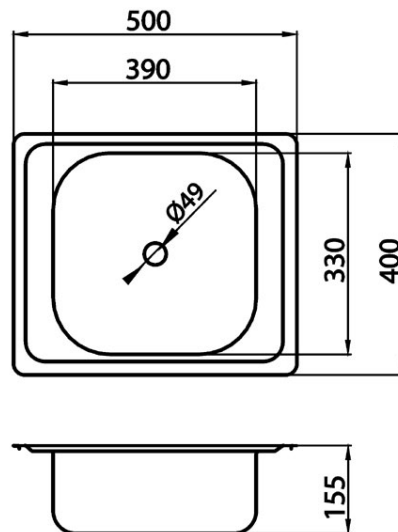

**Codas: DR40/50TS.H**

Nerūdijančio plieno plautuvė 40x50 cm, rifliuotas paviršius

<https://www.ferro.lt/product-4258-DR4050TSH.html>

Individuali pakuotė: **1, su brūkšniu kodu mažmeninei prekybai**

Kolektyvinė pakuotė: **14**

- sifonas NSP45
- įleidžiama
- be perbėgimo