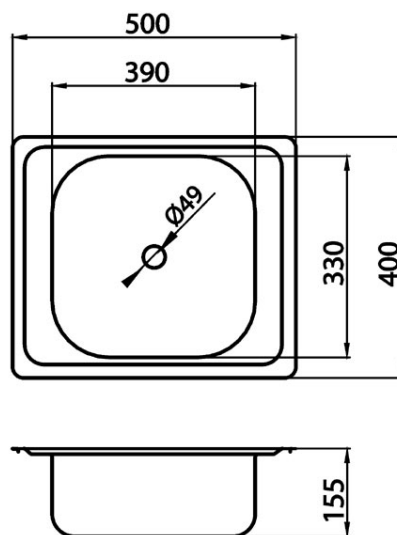

Codas: DR40/50.H

Nerūdijančio plieno plautuvė 40x50 cm, lygus paviršius

<https://www.ferro.lt/product-4257-DR4050H.html>

Individuali pakuotė: **1, su brūkšniu kodu mažmeninei prekybai**

Kolektyvinė pakuotė: **15**

- sifonas NSP45
- įleidžiama
- be perbėgimo